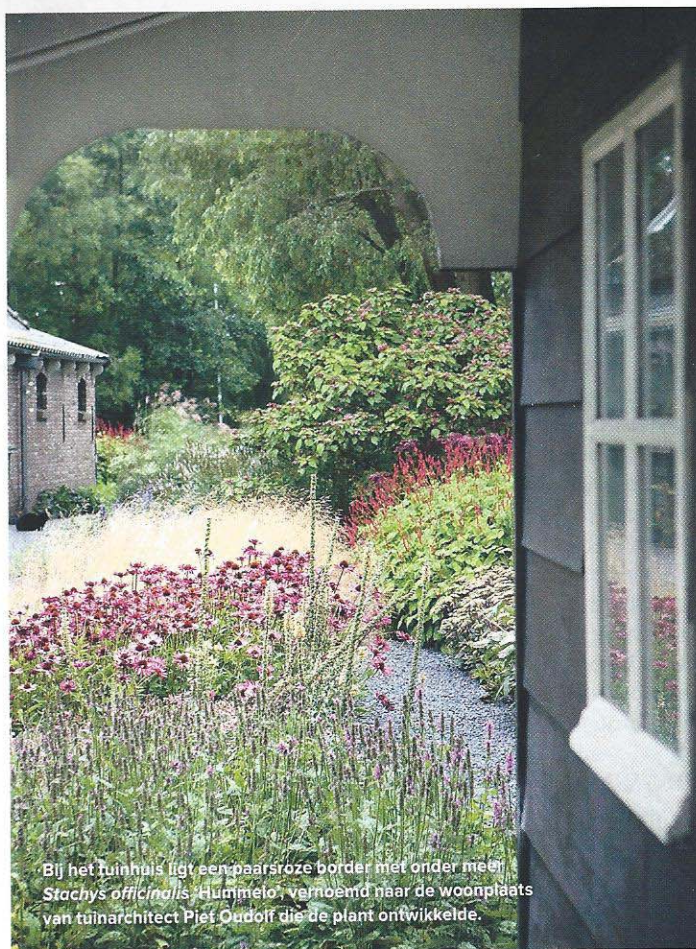

Uit de wind en tussen de grassen in de achtertuin met *Miscanthus sinensis* 'Roland' achter en op de voorgrond *Eupatorium maculatum* 'Atropurpureum'.

Bij het tuinhuis ligt een paarsroze border met onder meer *Stachys officinalis* 'Hummele', vernoemd naar de woonplaats van tuinarchitect Piet Oudolf die de plant ontwikkelde.

borders en brede graspaden daartussen

Voor de voordeur bloeit een groot boeket *Persicaria amplexicaulis* 'Friedance'. Op de voorgrond rechts de pluimen van *Miscanthus sinensis* 'Roland', favoriet bij de bewoners.

Een zee van deinende grassen en hoge bloeiërs in de voortuin met *Molinia caerulea* 'Transparent' links en de rode pluimen van *Miscanthus sinensis* 'Malepartus'.